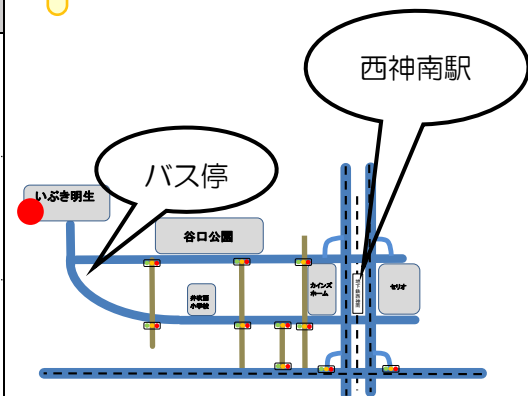

Cafe Dream

いぶき明生支援学校では、作業学習の一貫として喫茶・販売学習を実施しています。地域のみなさまと一緒に、ゆったりほっこりできる憩いの場となればうれしいです。おいしい飲み物とパンを用意してお待ちしています。是非お越しください。

メニュー

*パンのお持ち帰りにはエコバッグをご持参下さい。

- ・ドリンクは全て50円（紙コップで提供させていただきます。）
  【コーヒー（アイス・ホット）・紅茶（アイス・ホット）・カルピス】
- ・ミニクロワッサン（3個入り） 100円
- ・塩バターパン（1個入り） 50円 など

営業日 ○…13:30頃～井吹西地域福祉センター前販売
※売り切れ次第終了 ※雨天中止

※行事・実習等で変更する場合があります。

※営業時間は 10:00～11:30（ラストオーダー11:15）です。

9月の営業日

日	月	火	水	木	金	土
1	2	3	4	5	6	7
8	9	10	11	12	13	14
15	16	17	18	19	20	21
22	23	24	25	26	27	28
29	30					

アクセス

西神南駅から神戸市バス47系統乗車
「井吹台西町5丁目」から西へ200m